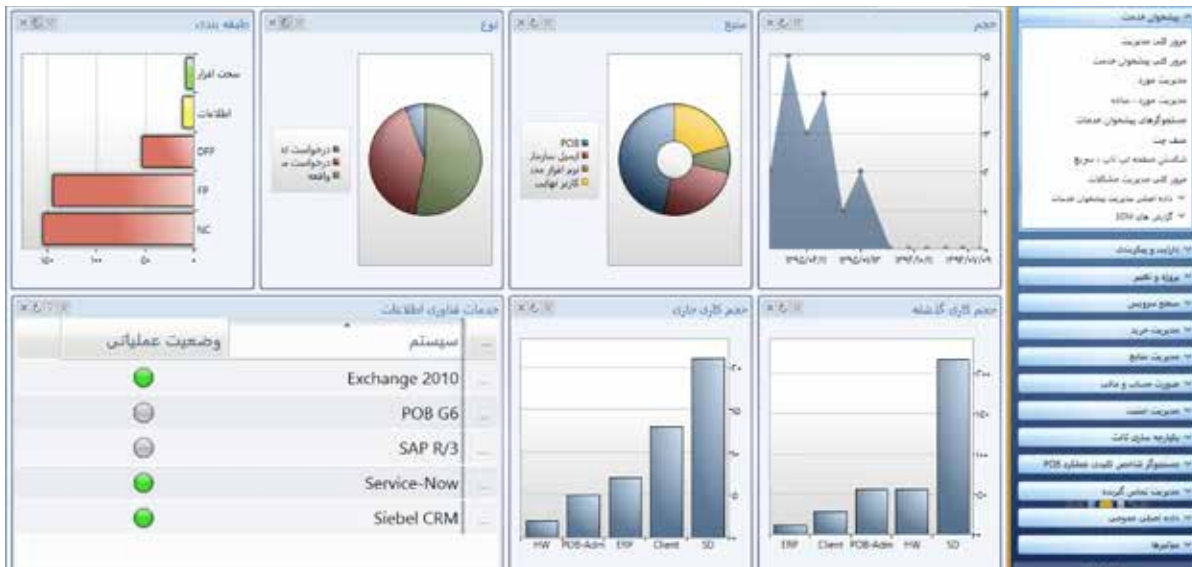

مرورگر شاخص های کلیدی عملکرد POB

«آنچه که مسلم است ما کارشناسان علم رایانه نیستیم، لذا به هنگام توصیف مشخصات مورد نیاز، تاکید بسیاری بر کاربر پسند بودن نرم افزار داریم. در مرحله اول، سیستم مورد نظر می بایست به راحتی قابل استفاده باشد به طوری که ما بدون نگرانی درباره مسائل فنی بتوانیم بر اطمینان بخشی به تماس گیرنده های غالباً وحشت زده تمرکز نماییم. معمولاً هیچکس تمایل ندارد تمام روز در مقابل یک نمایشگر بنشیند، اما از آنجایی که ما مجبور به انجام این کار هستیم، من نمی توانم راه حلی بهتر از آنچه یافته ایم را تصور کنم.»

کارین فیچینگ / مسئول POB مرکز اطلاعات سموم سوئدی

ابزاری کوچک، تاثیری شگرف

جستجوگر شاخص کلیدی عملکرد POB چیزی بیش از ابزار مشاهده است و این فرصت را برای مدیران فراهم می آورد که بر چگونگی اجرا و توسعه خدمات مختلف در رابطه با وظایف POB نظارت داشته باشند.

بعلاوه جستجوگر به شما نشان می دهد که کجا نیاز به منابع اضافی فناوری اطلاعات دارید و با دسترسی مستقیم به پایگاه داده POB امکان ارائه پارامترهای عددی گوناگون در یک شکل گرافیکی و در زمان واقعی و نیز نظارت بر چگونگی تغییر مقادیر کلیدی پایگاه داده طی یک دوره زمانی و در سراسر دوره ارائه خدمات را فراهم می کند.

جستجوگر شاخص کلیدی عملکرد POB به اپراتورها و متخصصان برنامه های کاربردی امکان می دهد تا به دور از هرگونه تأخیر مشکلات را شناسایی نمایند.

مزایای کلیدی این نرم افزار به شرح زیر است:

- ایجاد طیف وسیعی از جستجوگرها به منظور نظارت بر خدمات مختلف POB
- با تلفیق جستجوگرها، جستجوگرهای مختلف در یک نمای کاربر پسند قابل مشاهده خواهند بود. اطلاعات هر یک از آن ها به صورت دقیق و واضح با تفکیک رنگ، توضیحات، مولفه ها و... قابل مشاهده خواهد بود.
- برای اجرای جستجوگرهای شاخص کلیدی عملکرد، نیازی به نصب ورژن کامل نرم افزار POB نیست.
- کاربران می توانند جستجوگر شاخص کلیدی عملکرد POB را از منوی POB اجرا نمایند.

مشاهده های مستقل و یکپارچه

جستجوگر شاخص کلیدی عملکرد POB می تواند به طور مستقل و بدون باز نمودن سیستم POB اجرا گردد. بدینوسیله دید مناسبی از وضعیت در اختیار همه (از جمله مدیران، توزیع کنندگان، مشاوران پشتیبانی و دیگران) قرار می گیرد.